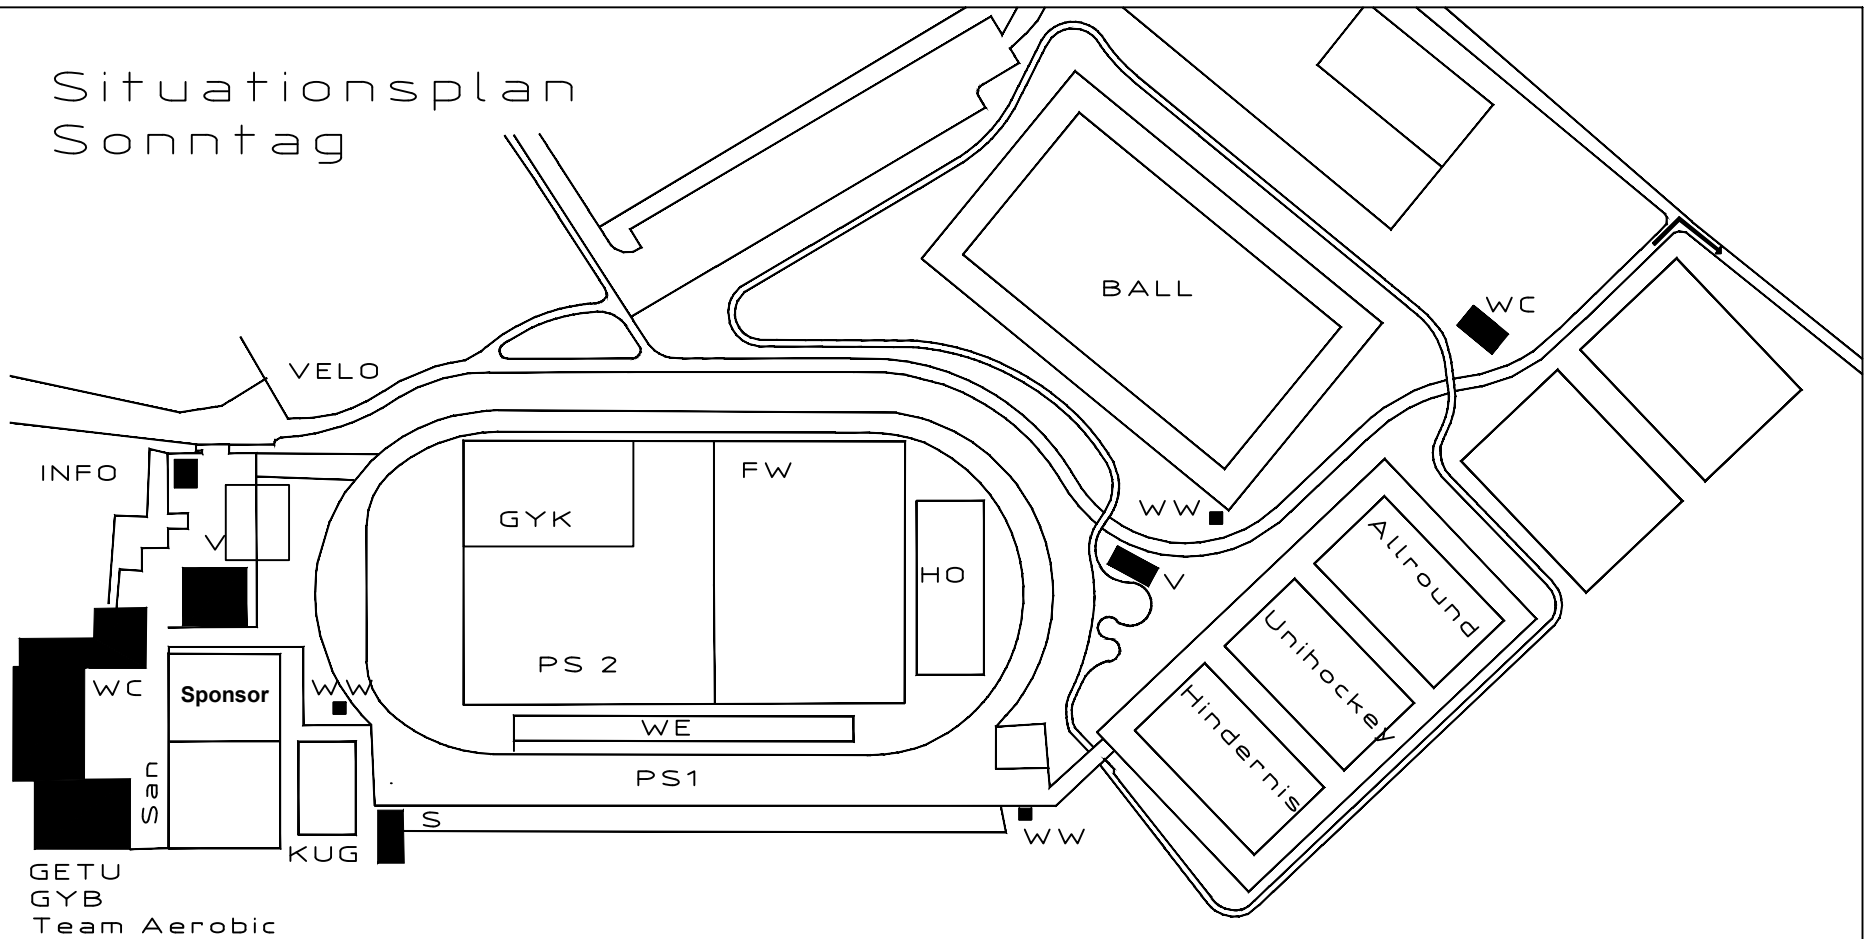

Situationsplan Sonntag

LEGENDE

INFO	Information/ Meldestelle	BALL	Ballweitwurf	FW	Freizeitwettkampf
V	Verpflegung	HO	Hochsprung	GYK	Gymnastik Kleinfeld
S	Speaker	WE	Weitsprung		
San	Sanität	Ku	Kugelstossen		
WW	Wegweiser	PS1	Pendelstafette		
GETU	Geräteturnen		Vereinswettkampf		
GYB	Gymnastik	PS2	Pendelstafette		